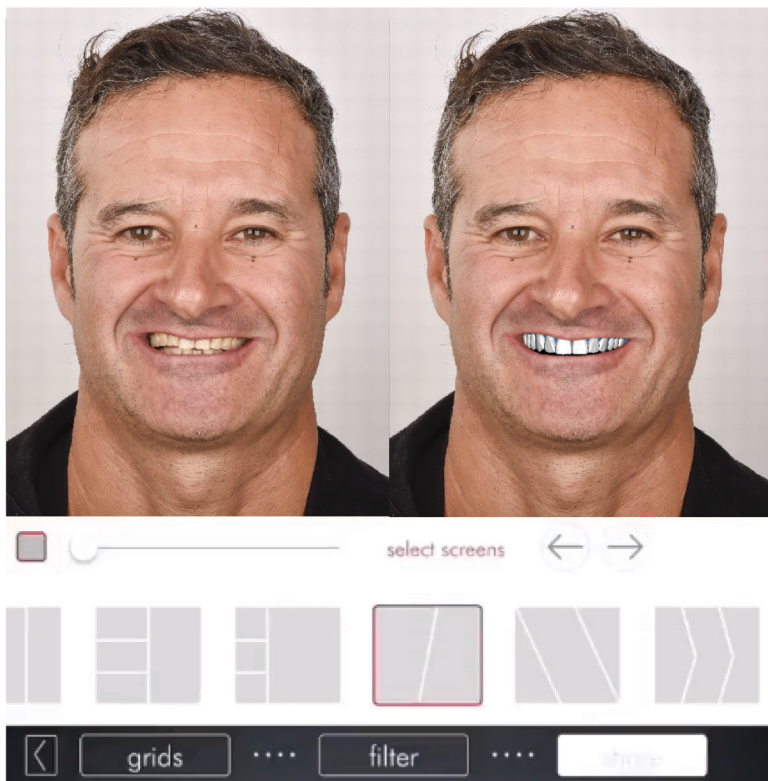

**Los dentistas entrenados en DSD entienden eso.
Esa es la razón que ellos saben que demasiada
simetría luce falso y manufacturado.**

**Las imperfecciones
naturales son el objetivo
en las restauraciones
DSD.**